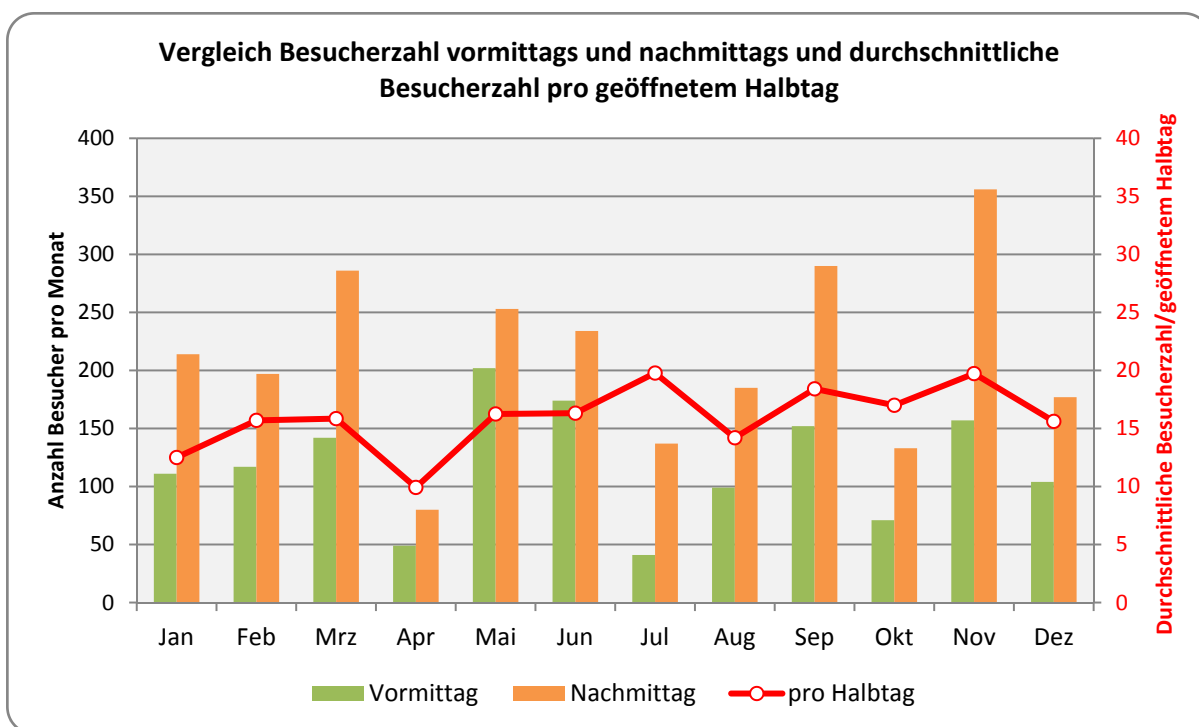

b'treff: Besucher-Statistik 2012, bevorzugte Öffnungszeiten

Monat	Besucher Vormittag	Besucher Nachmittag	geöffnete Halbtage	Besucher pro Halbtag
Jan	111	214	26	13
Feb	117	197	20	16
Mrz	142	286	27	16
Apr	49	80	13	10
Mai	202	253	28	16
Jun	174	234	25	16
Jul	41	137	9	20
Aug	99	185	20	14
Sep	152	290	24	18
Okt	71	133	12	17
Nov	157	356	26	20
Dez	104	177	18	16
Total	1419	2542	248	Ø = 16

15.940