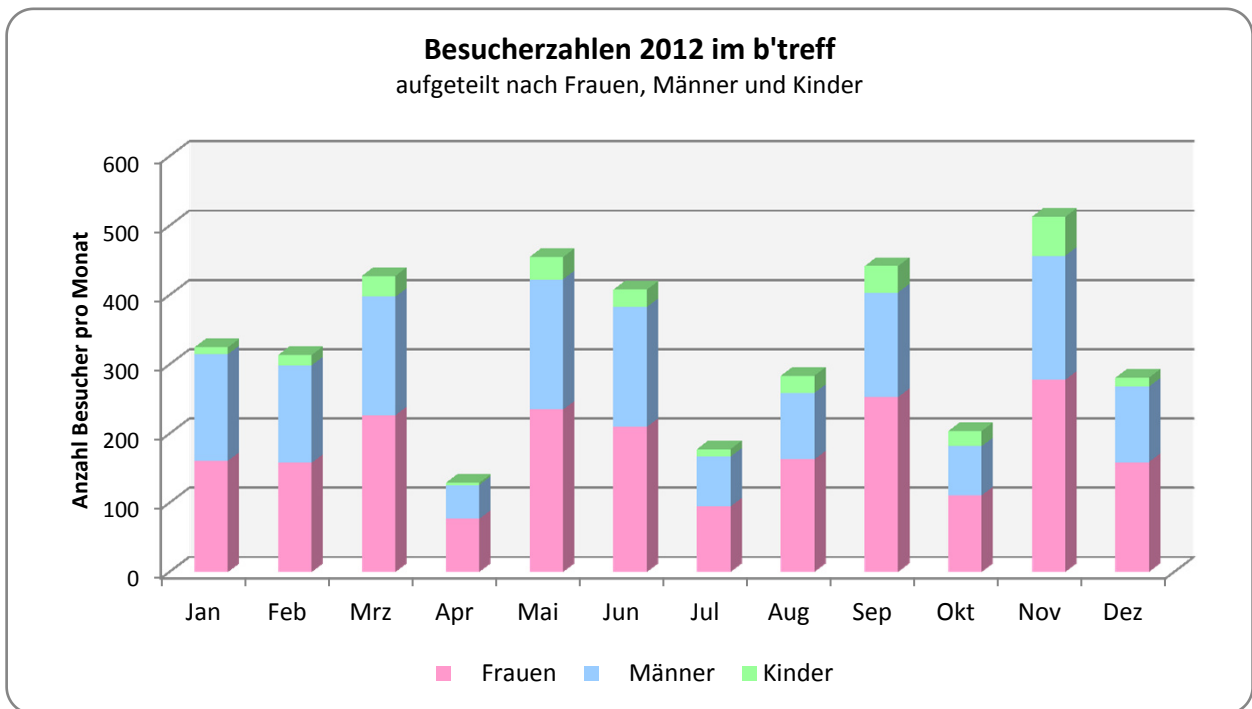

Jahres-Statistik 2012

Auf den **Punkt** gebracht:

Im Jahr 2012

- war der b'treff an 248 Halbtagen für Besucher geöffnet.
 - konnte das Team total 3961 Besuchende empfangen.
(3681 Erwachsene und 280 Kinder/Jugendliche)
 - besuchten 2127 Frauen (57.8%) und 1554 Männer (42.2%) den b'treff.
 - nutzten 1428 Besuchende die Öffnungszeiten am Vormittag (36%) und 2533 diejenigen am Nachmittag (64%).
 - lag die durchschnittliche Anzahl Besuche pro geöffnetem Halbtag bei 16 Personen.
 - zeichnete sich der Bring-/Holtisch als begehrteste Aktivität aus (48%), gefolgt von Gesprächen (31%) und der Internet-Nutzung (9%)
-

b'treff: Besucher-Statistik 2012

Monat	Besucher		Frauen		Männer		Kinder	Total	Total
	Vormittag	Nachmittag	Anz.	%*	Anz.	%*	Jug.	Erw.	Besucher
Jan	111	214	161	51.1	154	48.9	10	315	325
Feb	117	197	158	52.8	141	47.2	15	299	314
Mrz	142	286	227	57.0	171	43.0	30	398	428
Apr	49	80	77	61.1	49	38.9	3	126	129
Mai	202	253	235	55.6	188	44.4	32	423	455
Jun	174	234	210	54.8	173	45.2	25	383	408
Jul	41	137	95	56.9	72	43.1	11	167	178
Aug	99	185	163	62.9	96	37.1	25	259	284
Sep	152	290	253	62.6	151	37.4	38	404	442
Okt	71	133	111	61.0	71	39.0	22	182	204
Nov	157	356	278	60.8	179	39.2	56	457	513
Dez	104	177	159	59.3	109	40.7	13	268	281
Total	1419	2542	2127	57.8	1554	42.2	280	3739	3961

* Basis der %-Werte = erwachsene Besucher!

b'treff: Besucher-Statistik 2012, bevorzugte Öffnungszeiten

Monat	Besucher Vormittag	Besucher Nachmittag	geöffnete Halbtage	Besucher pro Halbtag
Jan	111	214	26	13
Feb	117	197	20	16
Mrz	142	286	27	16
Apr	49	80	13	10
Mai	202	253	28	16
Jun	174	234	25	16
Jul	41	137	9	20
Aug	99	185	20	14
Sep	152	290	24	18
Okt	71	133	12	17
Nov	157	356	26	20
Dez	104	177	18	16
Total	1419	2542	248	Ø = 16